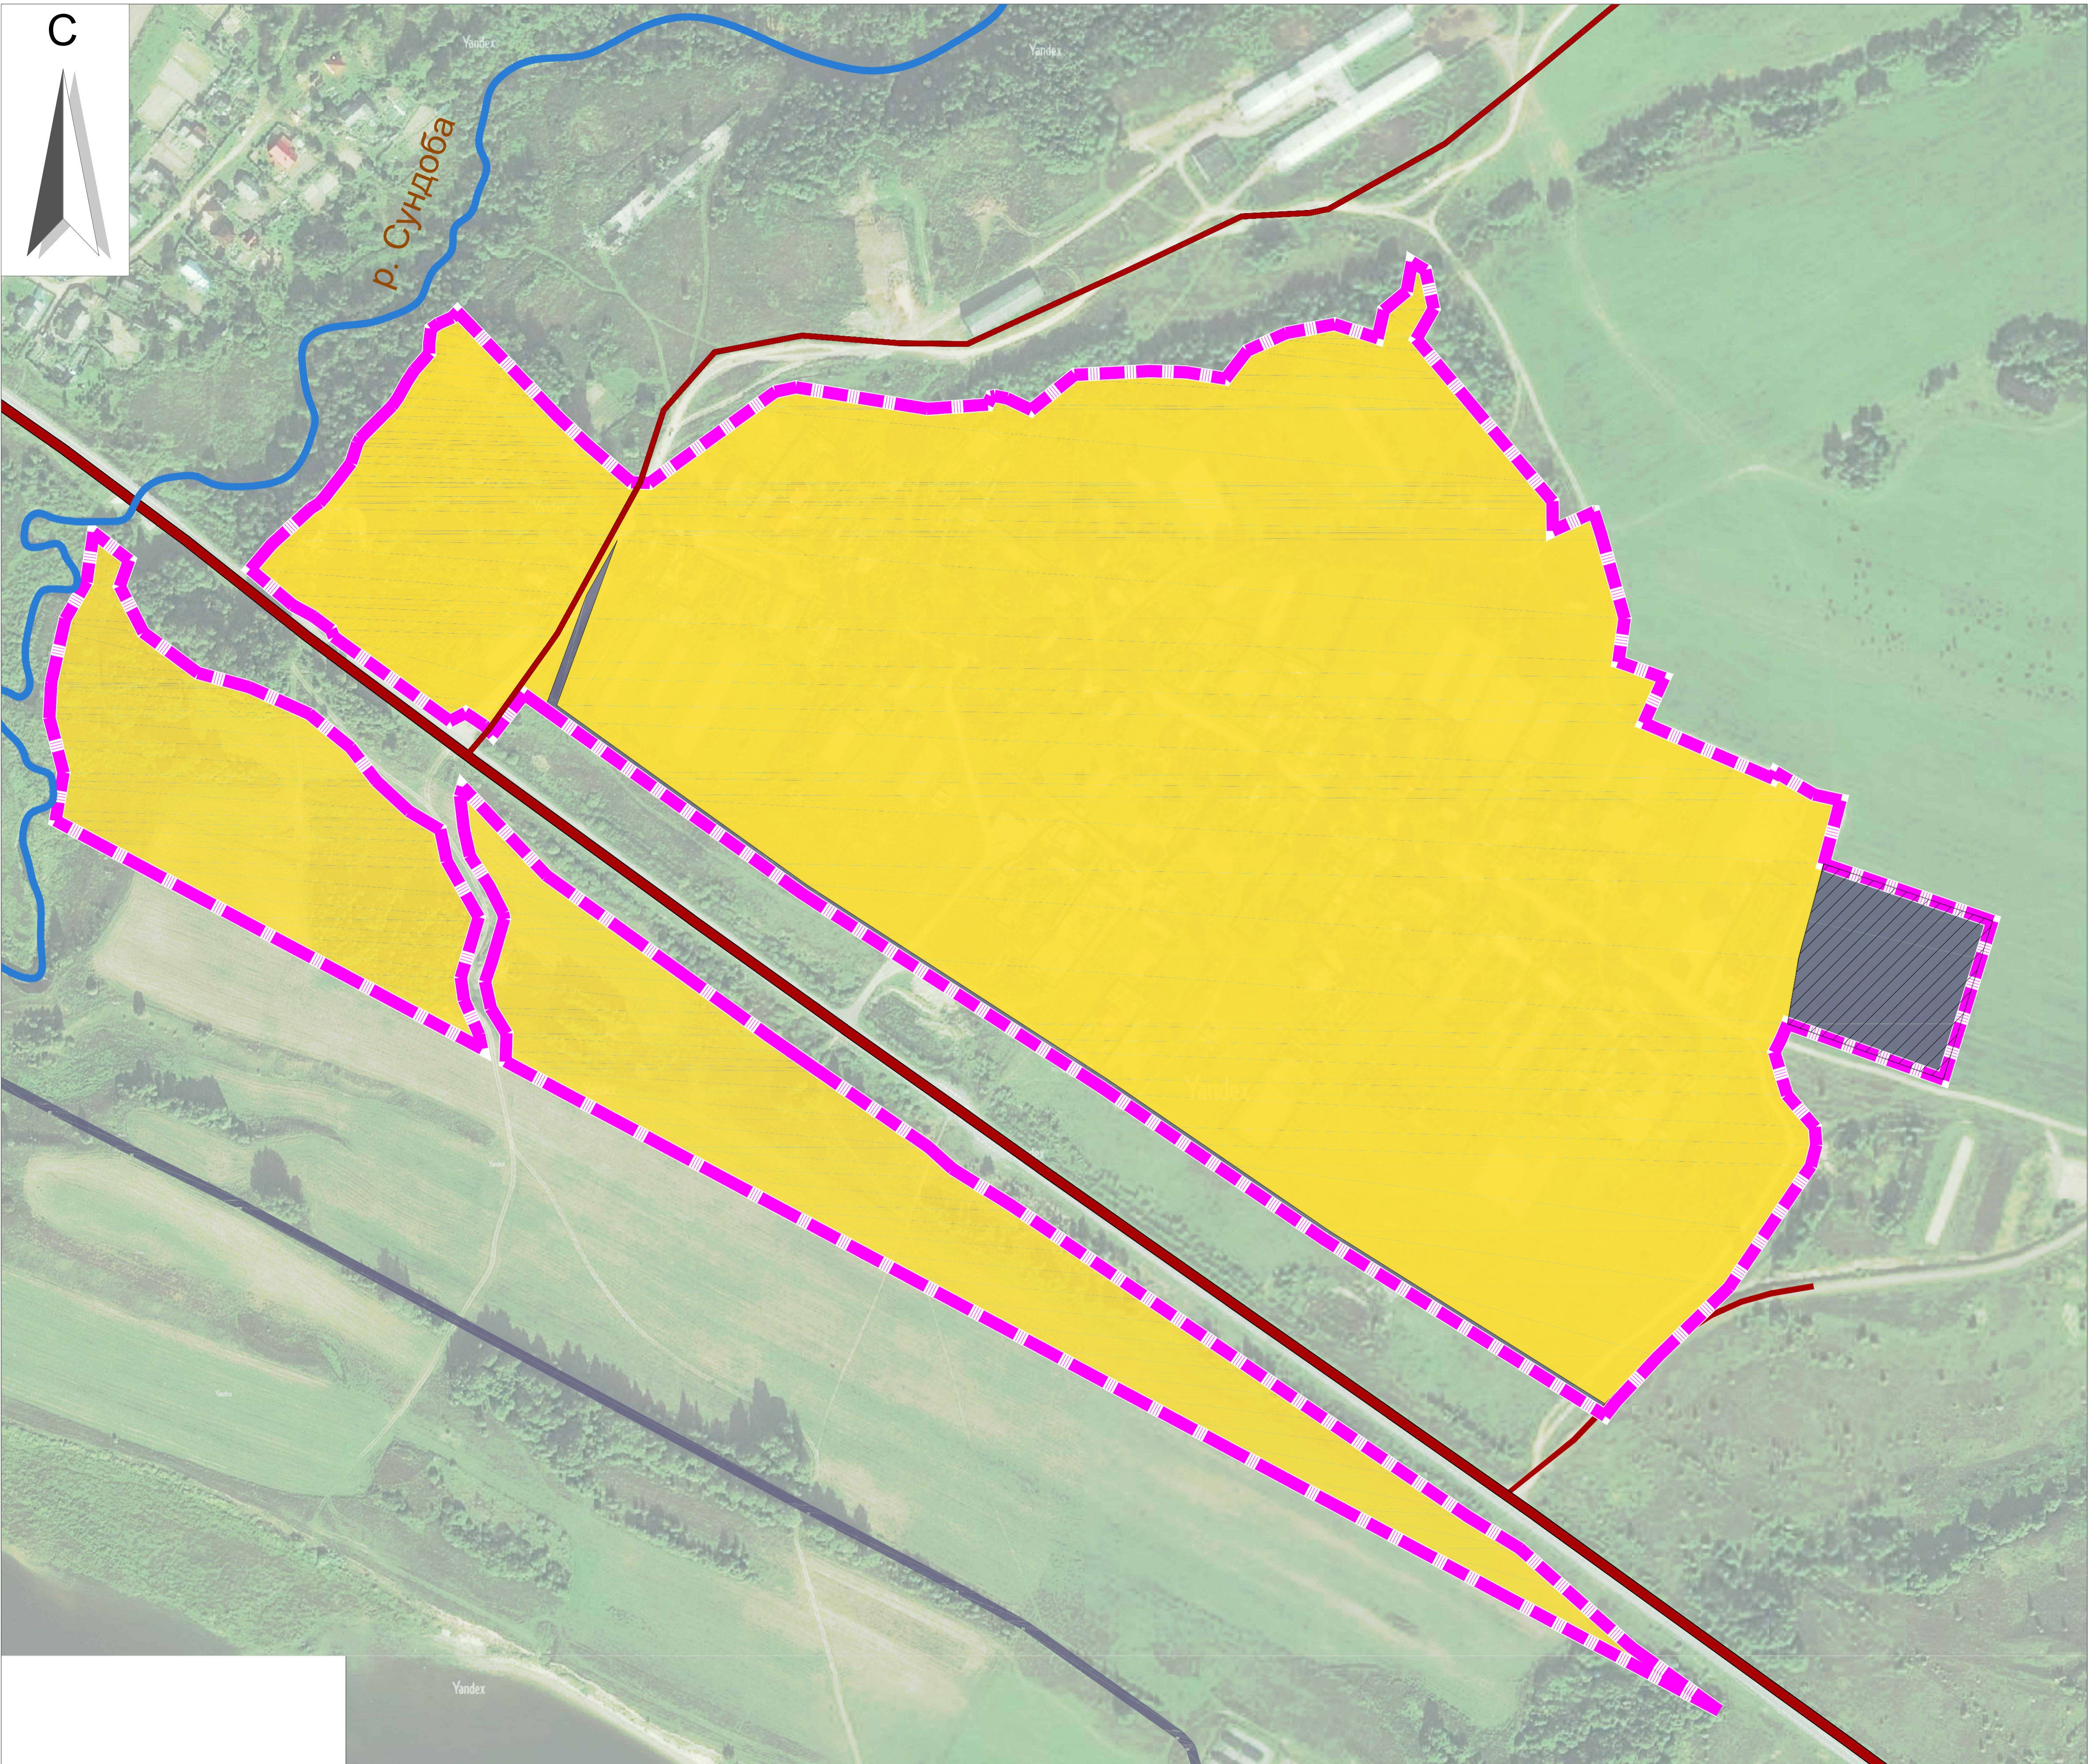

Генеральный план населенного пункта дер. Кушляево

Назаровского сельского поселения, Рыбинского муниципального района, Ярославской области

Условные обозначения:

-  Граница дер. Кушляево
-  Границы зон
- Автомобильные дороги:
-  Автомобильные дороги регионального или межмуниципального значения
-  Автомобильные дороги местного значения
-  Мостовое сооружение (автомобильные)
- Виды территорий и зон.**
-  Зона застройки индивидуальными жилыми домами
-  - Зона инженерной инфраструктуры (существующая, планируемая)

					ГП 03-18			
					Генеральный план населенного пункта дер. Кушляево			
					Назаровского СП, Рыбинского муниципального района, Ярославской области			
Изм.	Кол.чч	Лист	№ док.	Подпись	Дата	стадия	лист	листов
Разработал	Багин В.С.					ГД	2	3
ГАП	Багин В.С.							
					М 1 : 2000			
					ИП Багин В. С. г. Рыбинск, 2018 г			